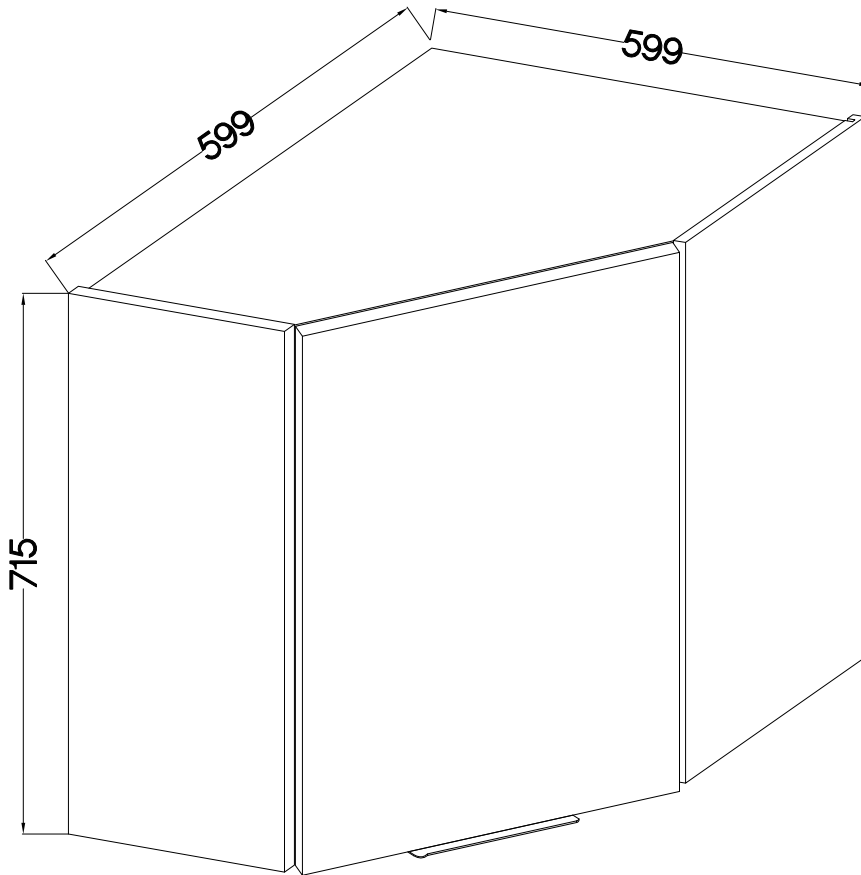

60x60 GN-72 1F
FRONT

L=192mm	±7/2mm
S	J5
1	2

Ersatzteil Nummer	Dimension
KUH.71148	713x418x16

ISM-KUH-02007

1

$\pm 35/45^\circ$ H=0	$\pm 3.5 \times 13 \text{mm}$	$\pm 7/2 \text{mm}$
(CD) HG7	P5	J5
2	4	2

2

L=192mm
S
1