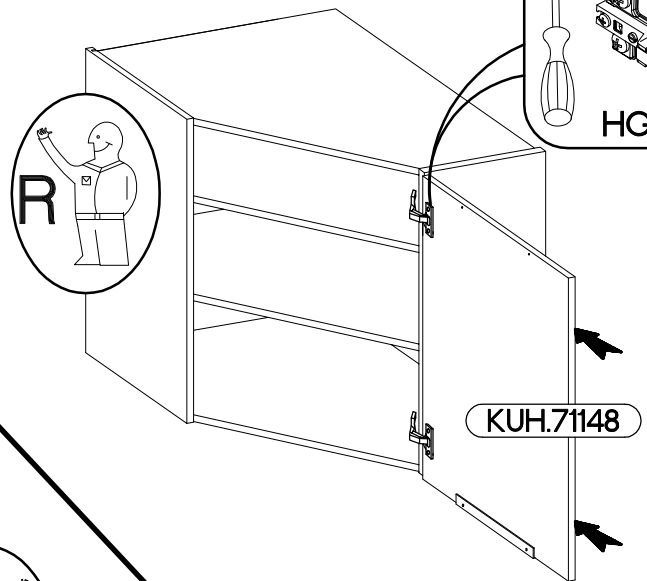

60x60 GN-72 1F
FRONT

L=192mm	±7/2mm
S	J5
1	2

Ersatzteil Nummer	Dimension
KUH.71148	713x418x16

ISM-KUH-02007

1

$\pm 35/45^\circ$ H=0	$\pm 3.5 \times 13 \text{mm}$	$\pm 7/2 \text{mm}$
(CD) HG7	P5	J5
2	4	2

2

L=192mm
S
1