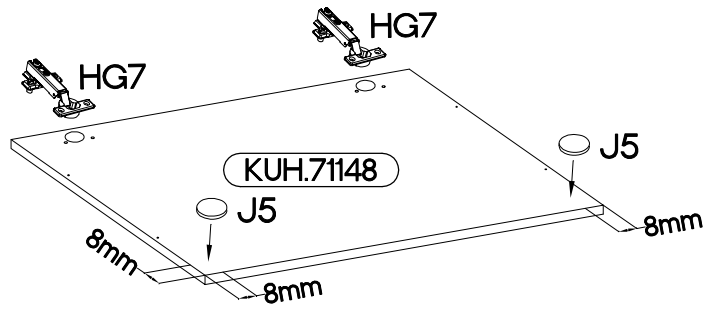

60x60 GN-72 1F
FRONT

L=192mm	±7/2mm
S	J5
1	2

Ersatzteil Nummer	Dimension
KUH.71148	713x418x16

ISM-KUH-02007

1

$\pm 35/45^\circ$ H=0	$\pm 3.5 \times 13 \text{mm}$	$\pm 7/2 \text{mm}$
(CD) HG7	P5	J5
2	4	2

2

L=192mm
S
1