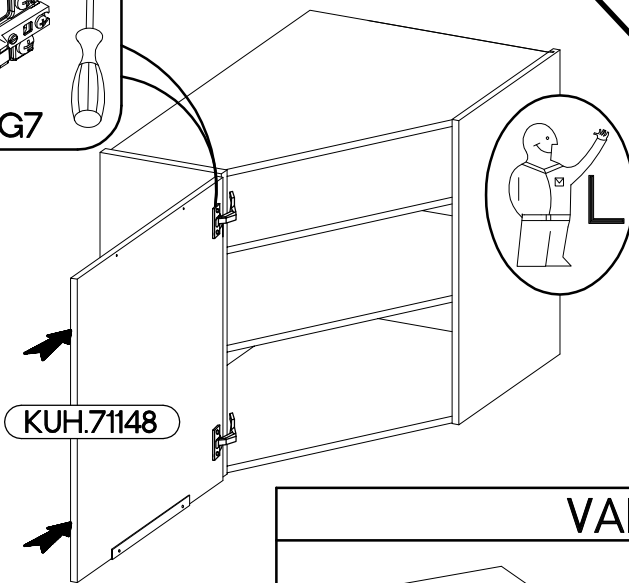

60x60 GN-72 1F
FRONT

L=192mm	±7/2mm
S	J5
1	2

Ersatzteil Nummer	Dimension
KUH.71148	713x418x16

ISM-KUH-02007

1

$\pm 35/45^\circ$ H=0	$\pm 3.5 \times 13 \text{mm}$	$\pm 7/2 \text{mm}$
(CD) HG7	P5	J5
2	4	2

2

L=192mm
S
1